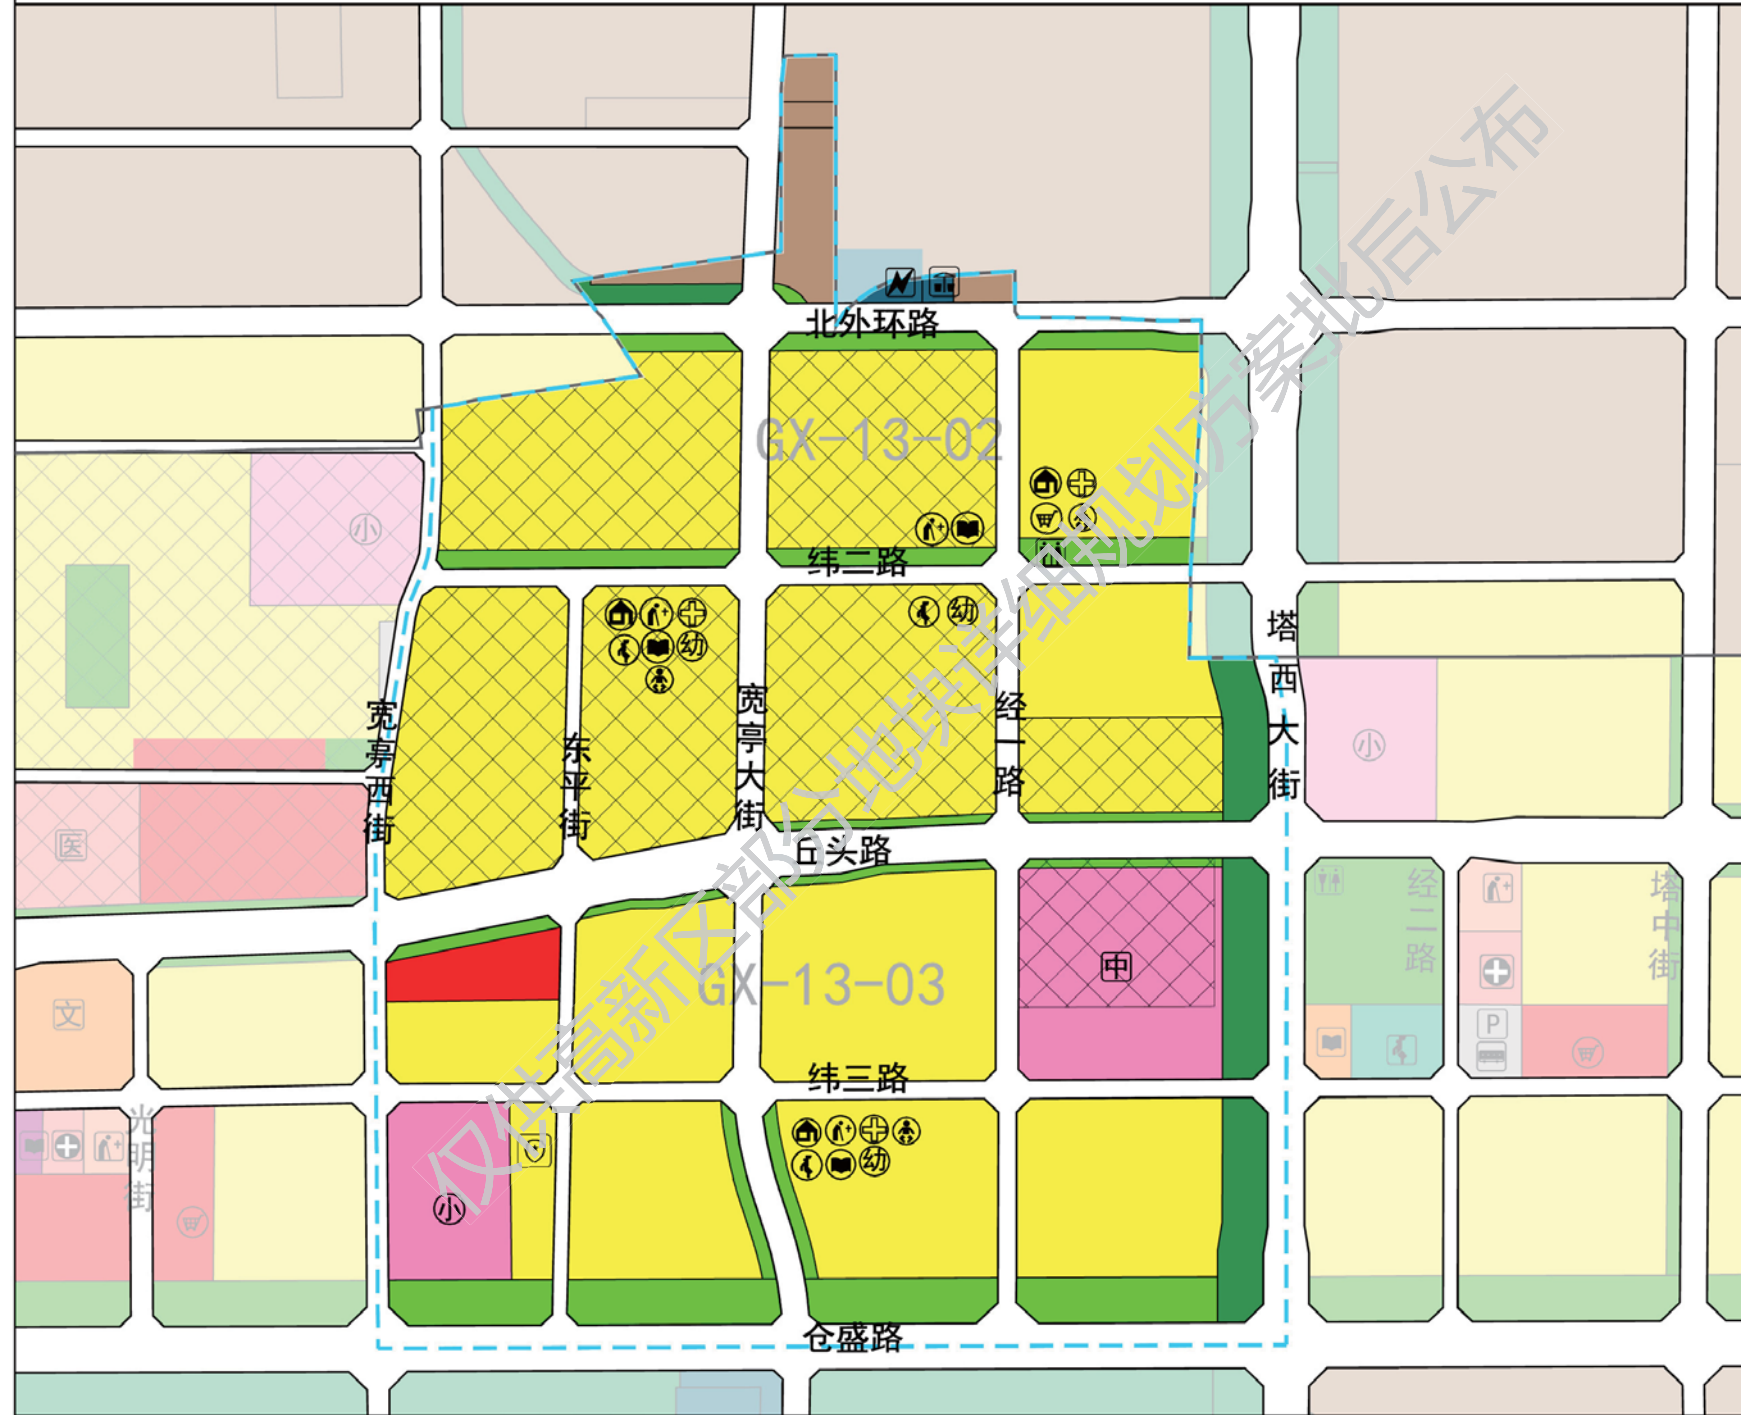

石家庄高新技术产业开发区13单元02、03单元详细规划方案批后公布

土地使用规划图

图例

- 二类城镇住宅用地
- 商业服务业用地
- 中小学用地
- 公园绿地
- 防护绿地
- 二类工业用地
- 供电用地
- 环卫用地
- 保留用地
- 高新区管辖边界
- 规划范围

石家庄高新技术产业开发区仓盛路-塔西大街-建石南路-宽亭大街围合区域详细规划方案批后公布

土地使用规划图

图例

- 一类工业用地
- 公用设施营业网点用地
- 防护绿地
- 保留用地
- 城镇村道路用地
- 土地规划安全控制线
- 规划范围
- 综合能源站
- 内部通道

石家庄高新技术产业开发区公益性骨灰堂建设项目地块详细规划方案批后公布

土地使用规划图

图例

-  殡葬用地
-  城镇村道路用地
-  规划范围

石家庄高新技术产业开发区循环化工园区一期50MW农业科技大棚项目升压站地块详细规划方案批后公布

土地使用规划图

图例

-  供电用地
-  保留用地
-  城镇村道路用地
-  规划范围

仅供高新区部分地块详细规划方案批后公布