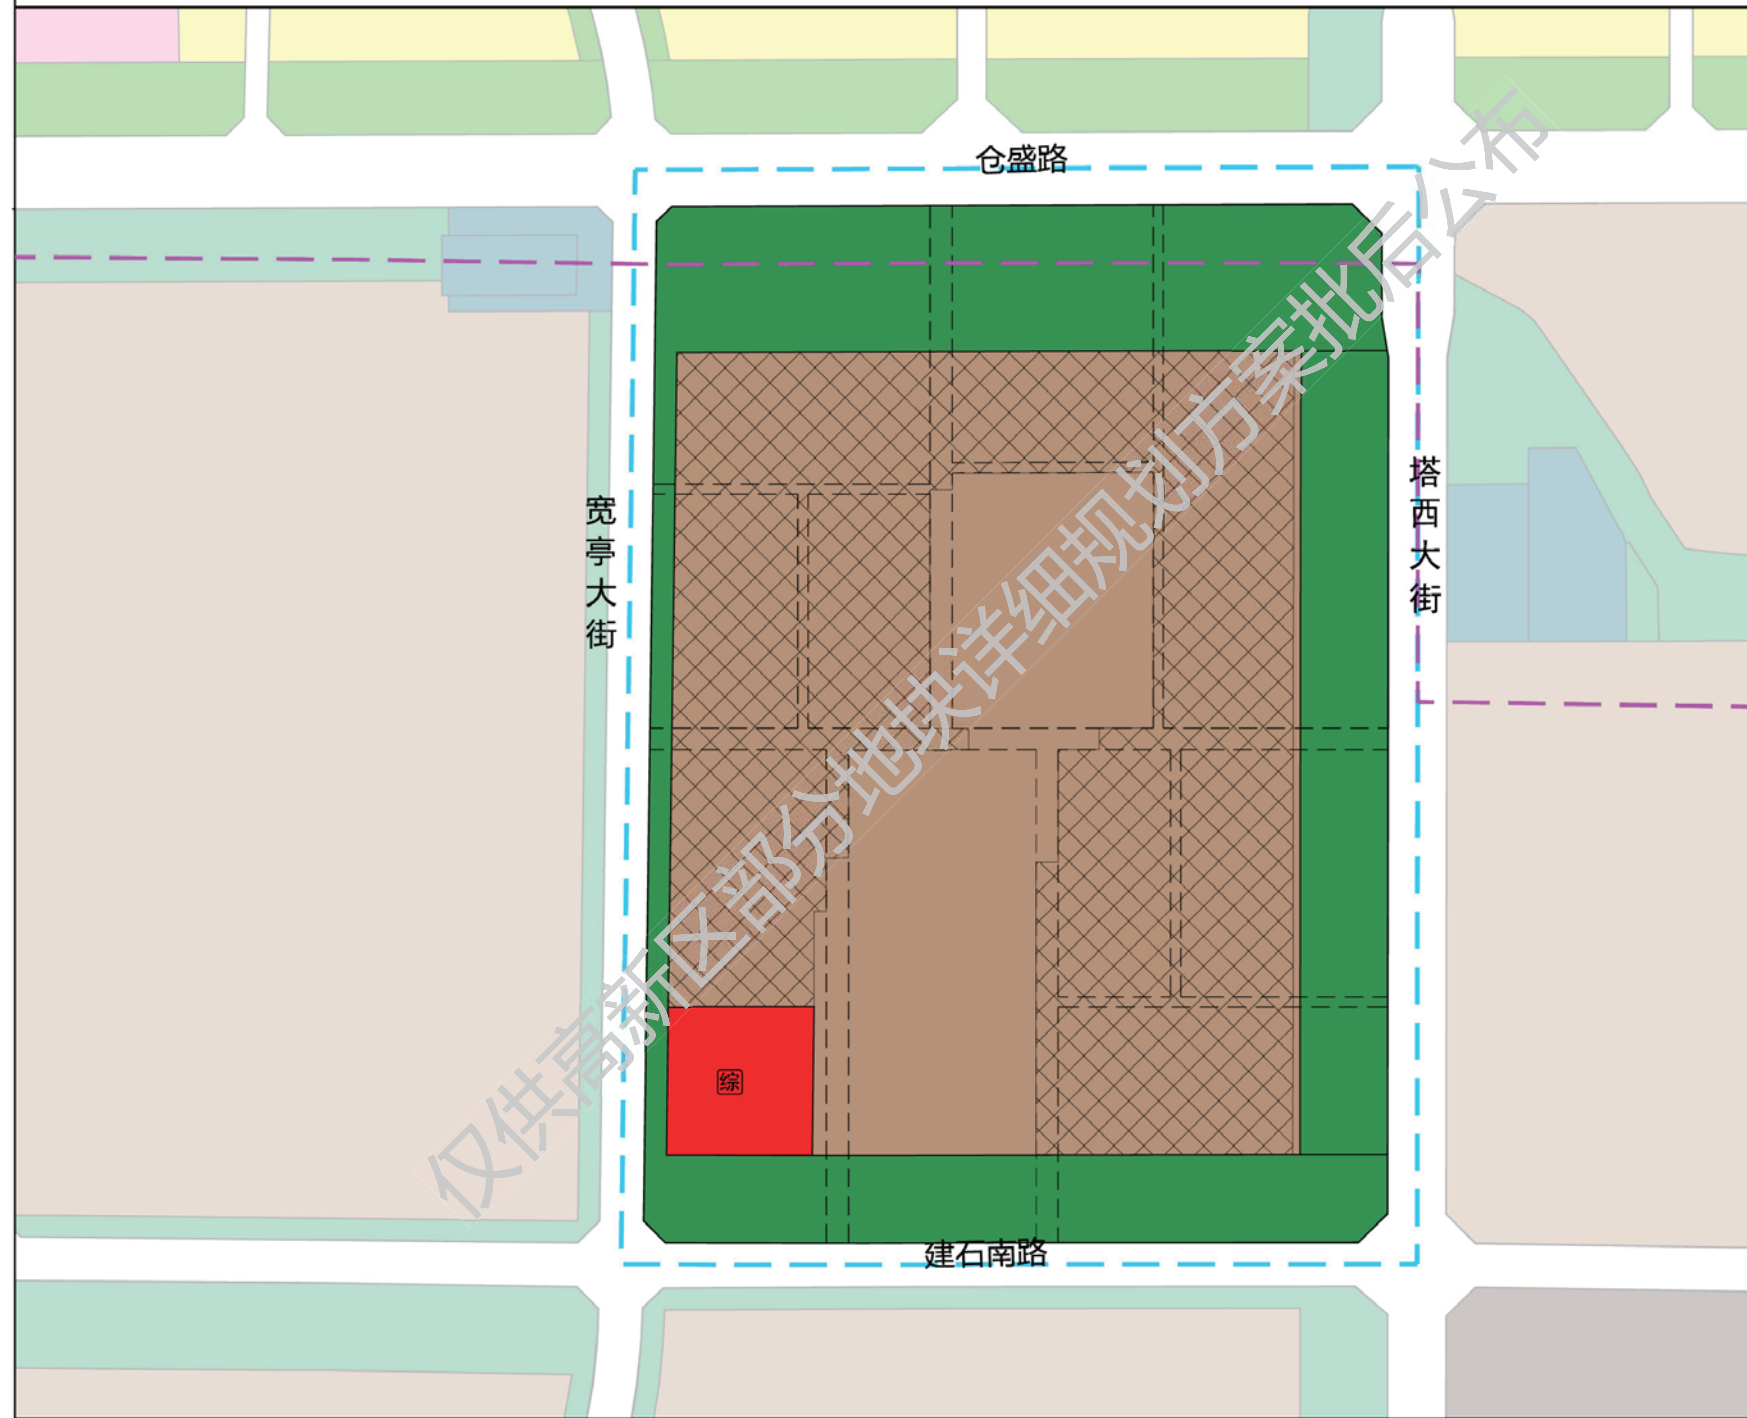

石家庄高新技术产业开发区13单元02、03单元详细规划方案批后公布

土地使用规划图

图例

- 二类城镇住宅用地
- 商业服务业用地
- 中小学用地
- 公园绿地
- 防护绿地
- 二类工业用地
- 供电用地
- 环卫用地
- 保留用地
- 高新区管辖边界
- 规划范围

石家庄高新技术产业开发区仓盛路-塔西大街-建石南路-宽亭大街围合区域详细规划方案批后公布

土地使用规划图

图例

- 一类工业用地
- 公用设施营业网点用地
- 防护绿地
- 保留用地
- 城镇村道路用地
- 土地规划安全控制线
- 规划范围
- 综合能源站
- 内部通道

石家庄高新技术产业开发区公益性骨灰堂建设项目地块详细规划方案批后公布

土地使用规划图

图例

-  殡葬用地
-  城镇村道路用地
-  规划范围

石家庄高新技术产业开发区循环化工园区一期50MW农业科技大棚项目升压站地块详细规划方案批后公布

土地使用规划图

图例

-  供电用地
-  保留用地
-  城镇村道路用地
-  规划范围

仅供高新区部分地块详细规划方案批后公布