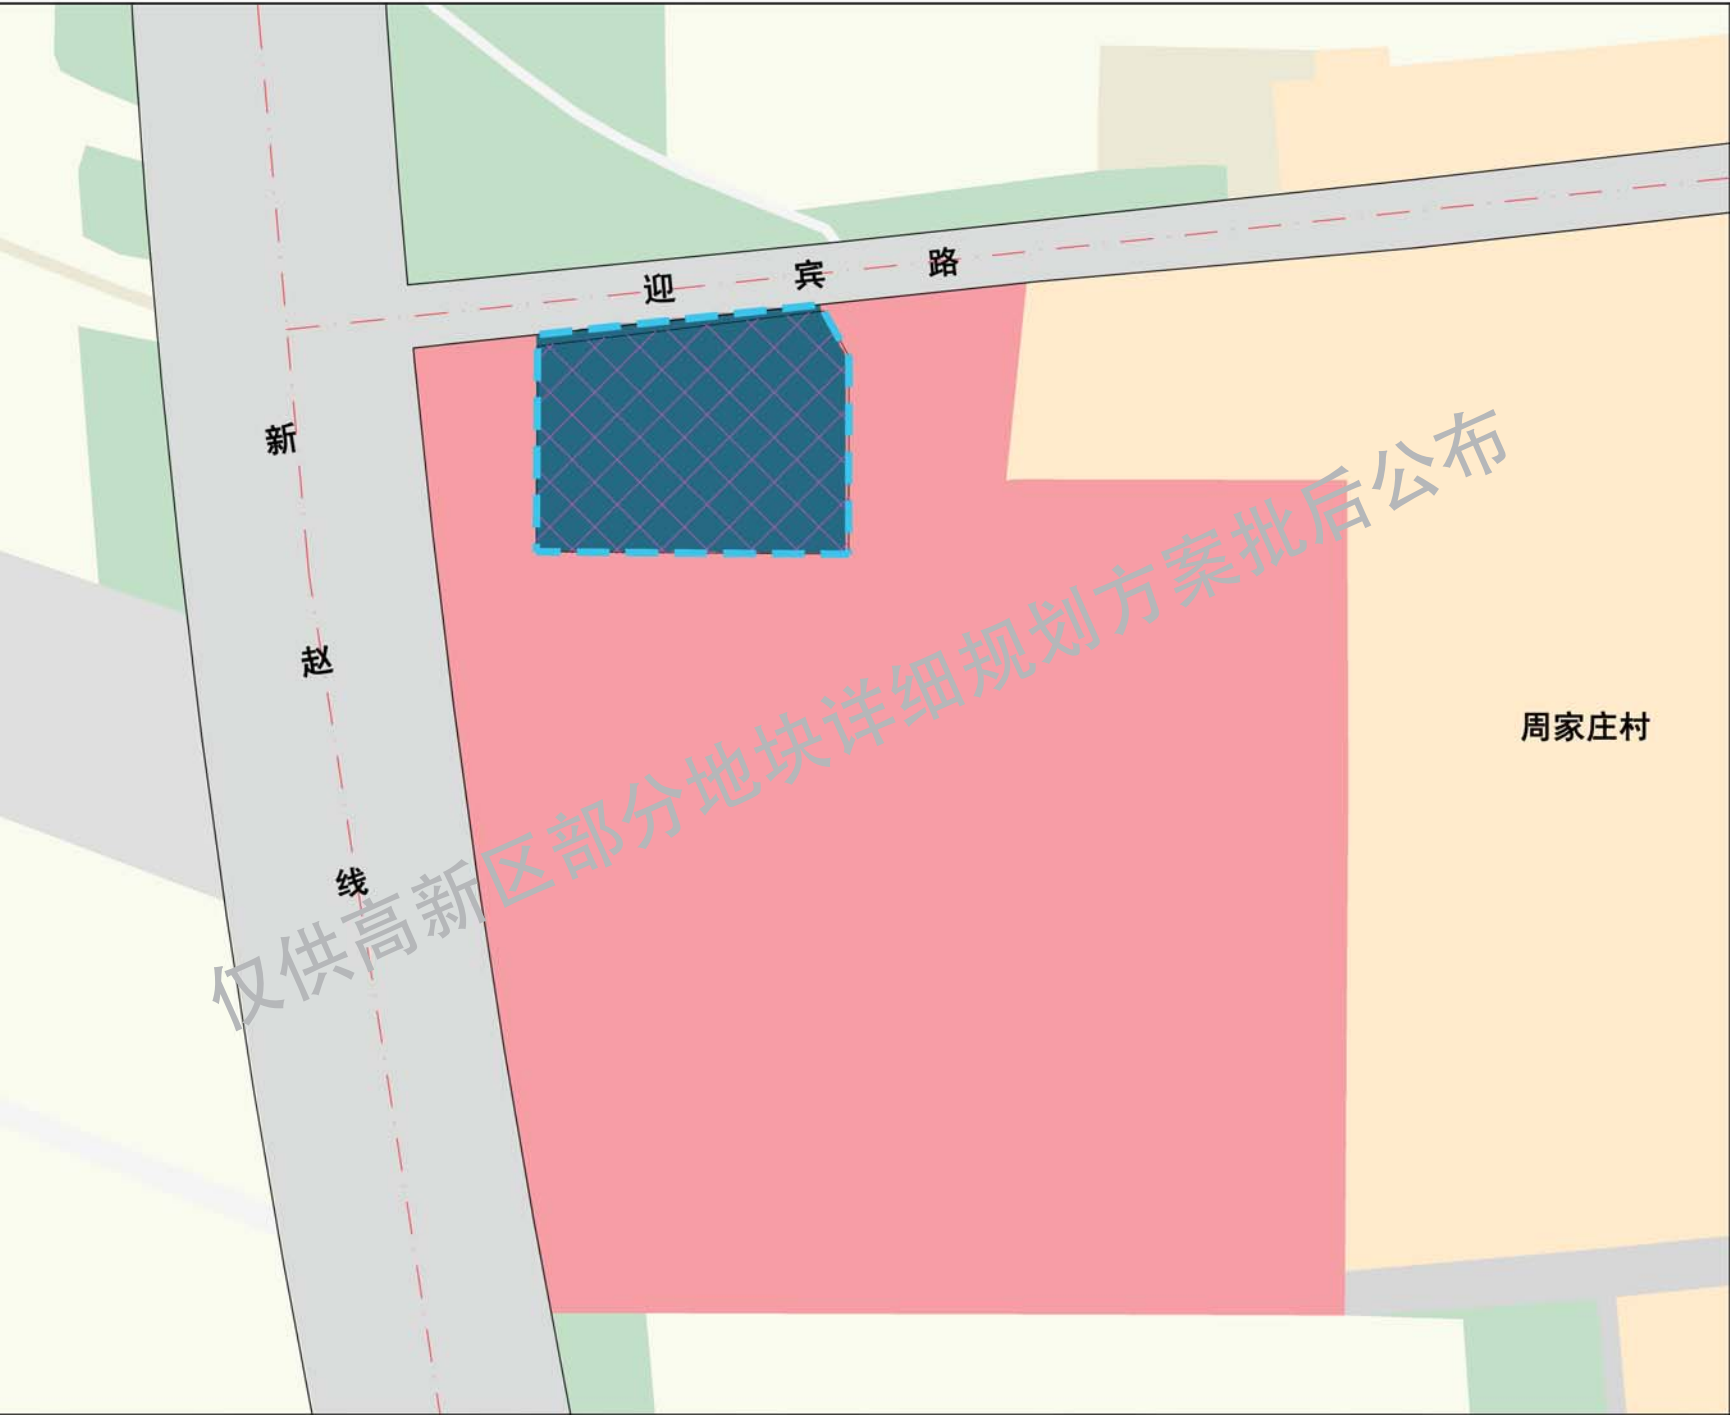

石家庄高新技术产业开发区13单元02、03单元详细规划方案批后公布

土地使用规划图

图例

- 二类城镇住宅用地
- 商业服务业用地
- 中小学用地
- 公园绿地
- 防护绿地
- 二类工业用地
- 供电用地
- 环卫用地
- 保留用地
- 高新区管辖边界
- 规划范围

石家庄高新技术产业开发区仓盛路-塔西大街-建石南路-宽亭大街围合区域详细规划方案批后公布

土地使用规划图

图例

- 一类工业用地
- 公用设施营业网点用地
- 防护绿地
- 保留用地
- 城镇村道路用地
- 土地规划安全控制线
- 规划范围
- 综合能源站
- 内部通道

石家庄高新技术产业开发区公益性骨灰堂建设项目地块详细规划方案批后公布

土地使用规划图

图例

-  殡葬用地
-  城镇村道路用地
-  规划范围

石家庄高新技术产业开发区循环化工园区一期50MW农业科技大棚项目升压站地块详细规划方案批后公布

土地使用规划图

图例

-  供电用地
-  保留用地
-  城镇村道路用地
-  规划范围

仅供高新区部分地块详细规划方案批后公布